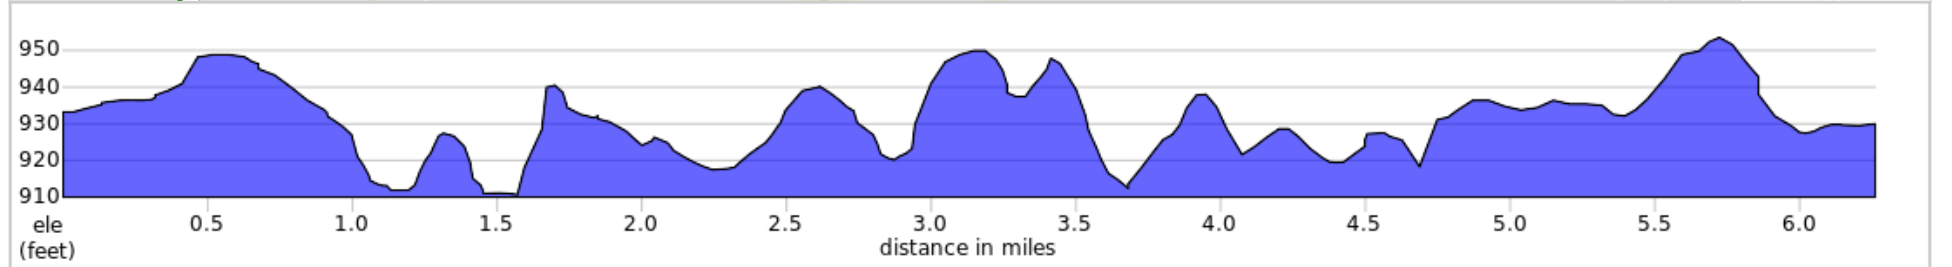

# GtoB 2026 10K Alt

6.3 miles, + 200 / - 203 feet

GtoB 2026 10K Alt

Dist	Type
0.0	📍
0.0	➔
0.1	➔
0.3	↗
0.6	➔
0.9	➔
0.9	➔
1.5	➔
1.8	➔
2.9	⬆
3.6	➔
4.8	➔
6.0	⬆
6.1	➔
6.3	📍

6.3 miles. +191/-195 feet