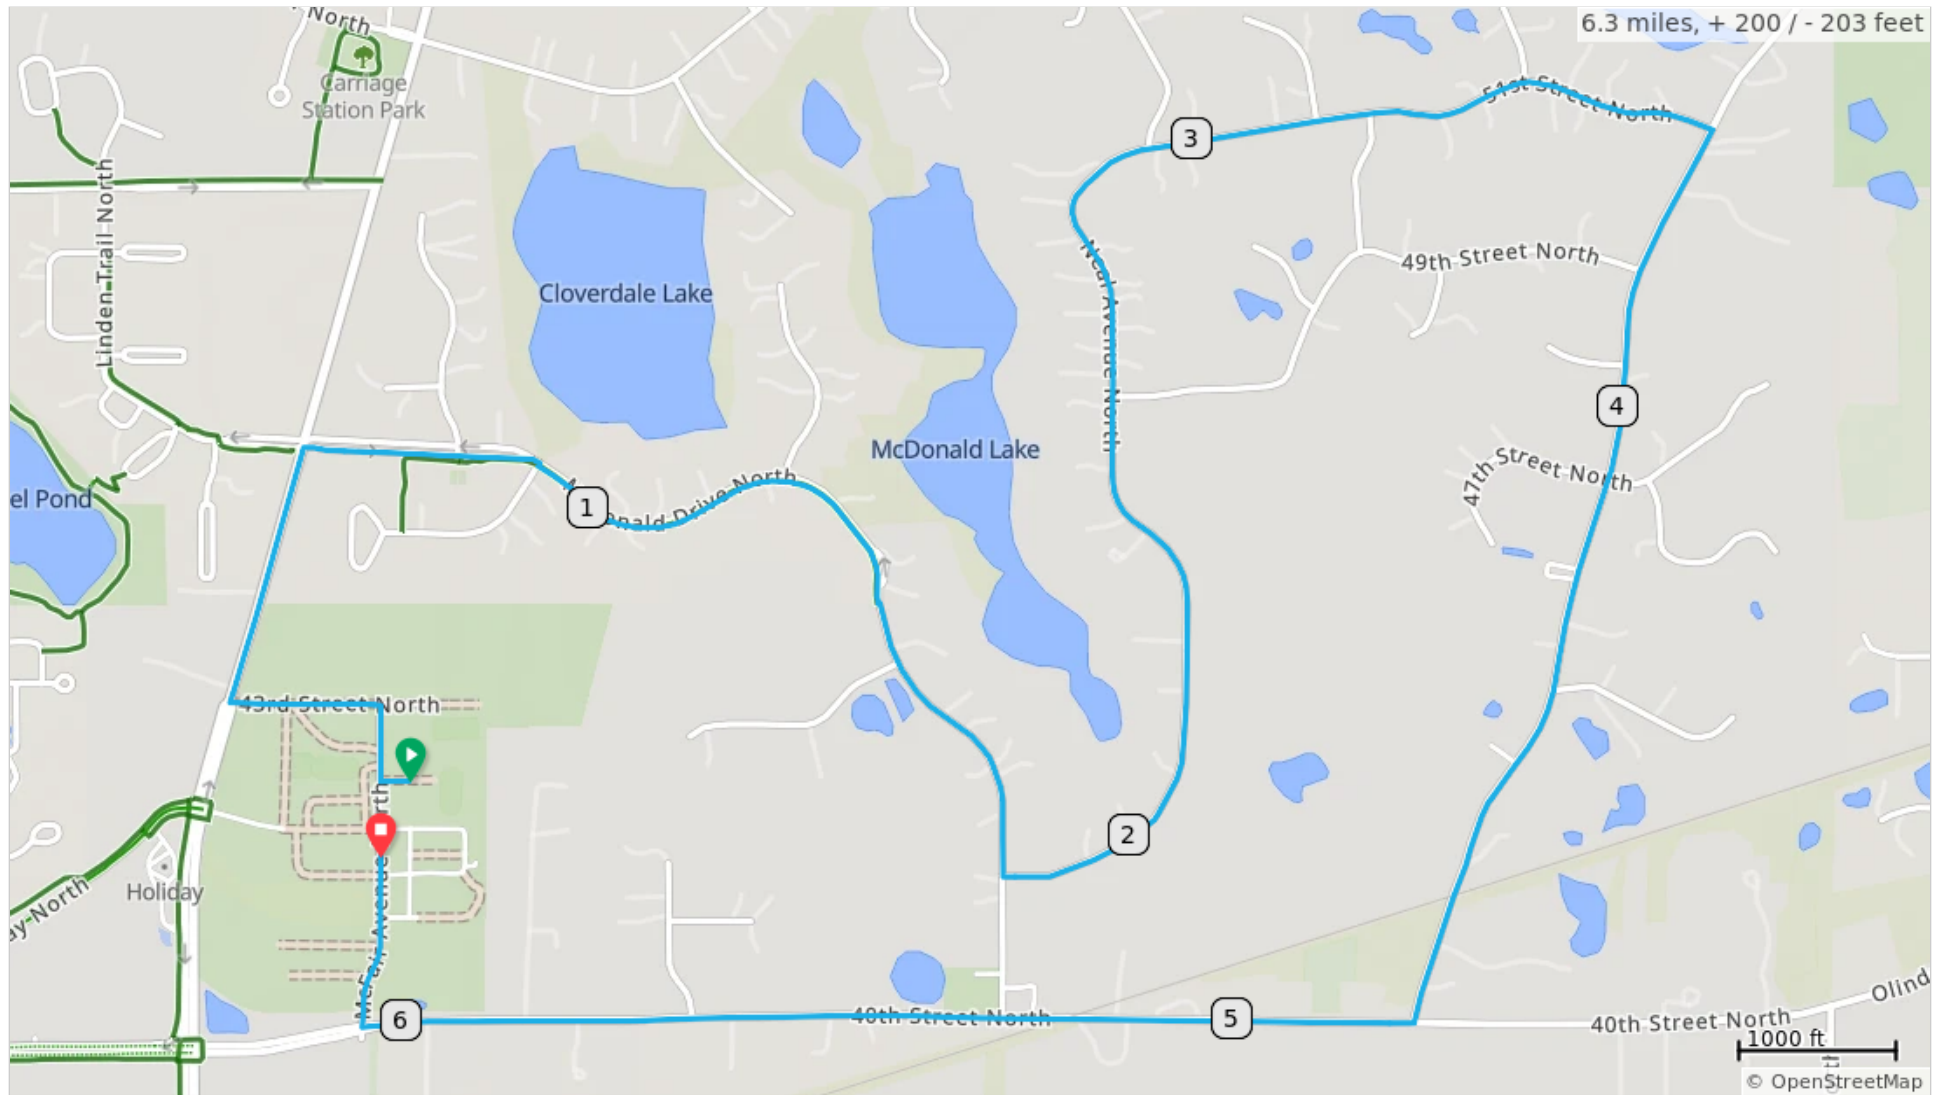

# GtoB 2026 10K Alt

6.3 miles, + 200 / - 203 feet

GtoB 2026 10K Alt

Dist	Type
0.0	📍
0.0	➔
0.1	➔
0.3	↗
0.6	➔
0.9	➔
0.9	➔
1.5	➔
1.8	➔
2.9	⬆
3.6	➔
4.8	➔
6.0	⬆
6.1	➔
6.3	📍

6.3 miles. +191/-195 feet